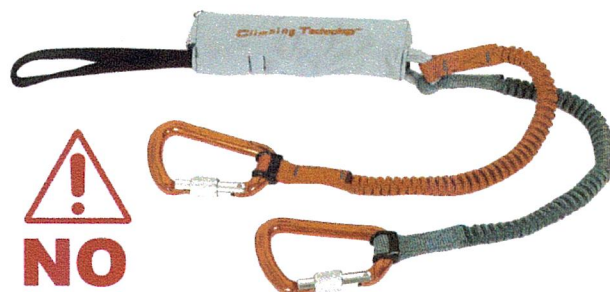

RAPPEL PAR MESURE DE PRECAUTION

Par mesure de précaution, Climbing Technology rappelle les longes de via ferrata suivantes:

2K373AB - TOP-SHELL SPRING SET

2K533AB - CLASSIC-K SPRING SET

Par mesure de précaution, ce rappel fait suite à des initiatives similaires entreprises par les principaux fabricants européens de longes de via ferrata, fabriquées avec les mêmes matériaux.